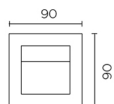

SIGN Señalización

80x120CAIXA
77x77NOCAIXA

**Descripción**

Luminaria de señalización de uso interior para iluminar frontalmente y hacia abajo.

Material estructura: Aluminio inyectado. Acabado estructura: Blanco. Garantía: 5 Años.

Acabado
Blanco

Material
Aluminio inyectado

**CARACTERÍSTICAS TÉCNICAS****Fuente de luz**

Fuente de luz: LED CREE
Potencia (W): 2.2W
Temperatura de color: Blanco cálido - 3000K
Lumens reales: 80
Nº Leds: 1
Lm/W reales: 40
Vida útil: 42.000h L90B10
Bin / Grup: 7C1/7B4
MacAdam steps: 3
UGR: 0.9
Riesgo fotobiológico: RG2

EQUIPO

Equipo necesario NO incluido
Voltaje / Frecuencia: max. 700mA

Luminaria

Garantía: 5 Años

Logística

Eficiencia energética: LED A++
Peso neto (Kg): 0.000
Masterbox: 24

80x120x62 con caja / with box

77x77 sin caja / without box

1

With box  80x120x62

Without box  77x77