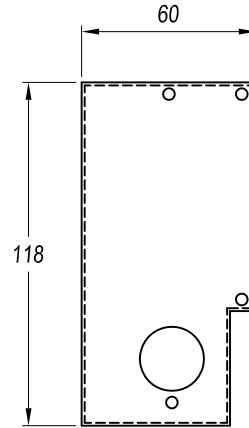

EQUIPO

Equipo necesario NO incluido
Voltaje / Frecuencia: max. 700mA

Luminaria

Garantía: 5 Años

Logística

Eficiencia energética: LED A++
Peso neto (Kg): 0.000
Masterbox: 24

80x120x62 con caja / with box

77x77 sin caja / without box

1

With box  80x120x62

Without box  77x77