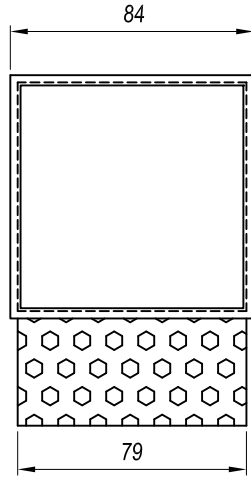

EQUIPO

Equipo necesario NO incluido
Voltaje / Frecuencia: max. 700mA

Luminaria

Garantía: 5 Años

Logística

Eficiencia energética: LED A++
Peso neto (Kg): 0.000
Masterbox: 24

80x120x62 con caja / with box

77x77 sin caja / without box

1

With box  80x120x62

Without box  77x77