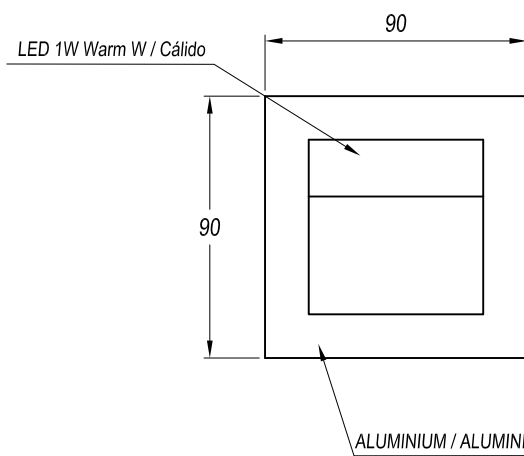

Acabado
Blanco

Material
Aluminio inyectado

**CARACTERÍSTICAS TÉCNICAS****Fuente de luz**

Fuente de luz: LED CREE
Potencia (W): 2.2W
Temperatura de color: Blanco cálido - 3000K
Lumens reales: 80
Nº Leds: 1
Lm/W reales: 40
Vida útil: 42.000h L90B10
Bin / Grup: 7C1/7B4
MacAdam steps: 3
UGR: 0.9
Riesgo fotobiológico: RG2

EQUIPO

Equipo necesario NO incluido
Voltaje / Frecuencia: max. 700mA

Luminaria

Garantía: 5 Años

Logística

Eficiencia energética: LED A++
Peso neto (Kg): 0.000
Masterbox: 24

80x120x62 con caja / with box

77x77 sin caja / without box

1

With box  80x120x62

Without box  77x77