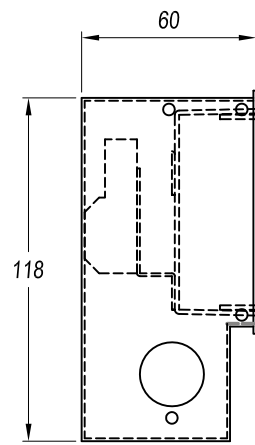

EQUIPO

Equipo necesario NO incluido
Voltaje / Frecuencia: max. 700mA

Luminaria

Garantía: 5 Años

Logística

Eficiencia energética: LED A++
Peso neto (Kg): 0.000
Masterbox: 24

80x120x62 con caja / with box

77x77 sin caja / without box

1

With box  80x120x62

Without box  77x77