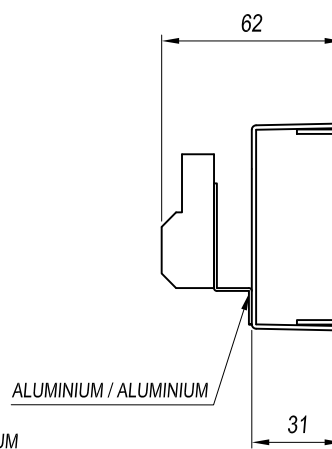

EQUIPO

Equipo necesario NO incluido
Voltaje / Frecuencia: max. 700mA

Luminaria

Garantía: 5 Años

Logística

Eficiencia energética: LED A++
Peso neto (Kg): 0.000
Masterbox: 24

80x120x62 con caja / with box

77x77 sin caja / without box

1

With box  80x120x62

Without box  77x77